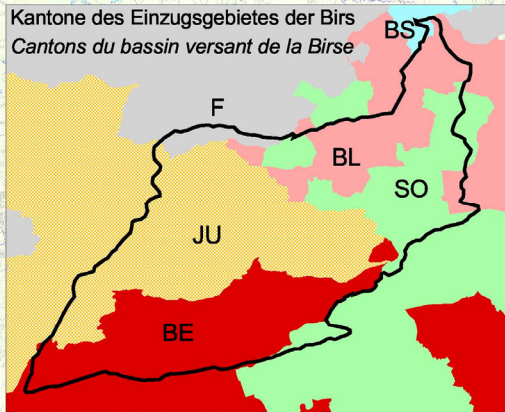

Kantone des Einzugsgebietes der Birs  
Cantons du bassin versant de la Birs

Regierungsratskonferenz Nordwestschweiz  
Conférence des Conseils d'Etat de la Suisse du Nord-Ouest  
REP Birs / PREE de la Birs

**Einzugsgebiet der Birs**  
**Bassin versant de la Birs**

Maassstab  
Echelle 1:150'000

**Legende / Légende**

- Gewässernetz / réseau hydrographique
- Grenze des Einzugsgebietes der Birs / limites du bassin versant de la Birs
- Kantongrenzen / frontières cantonales
- ARA mit 1 - 10'000 biologischen Einwohnerwerten (EW) / STEP avec 1 - 10'000 équivalents-habitants biologiques (EH)
- ARA mit 10'000 - 100'000 EW / STEP avec 10'000 - 100'000 EH
- ARA mit mehr als 100'000 EW / STEP avec plus que 100'000 EH