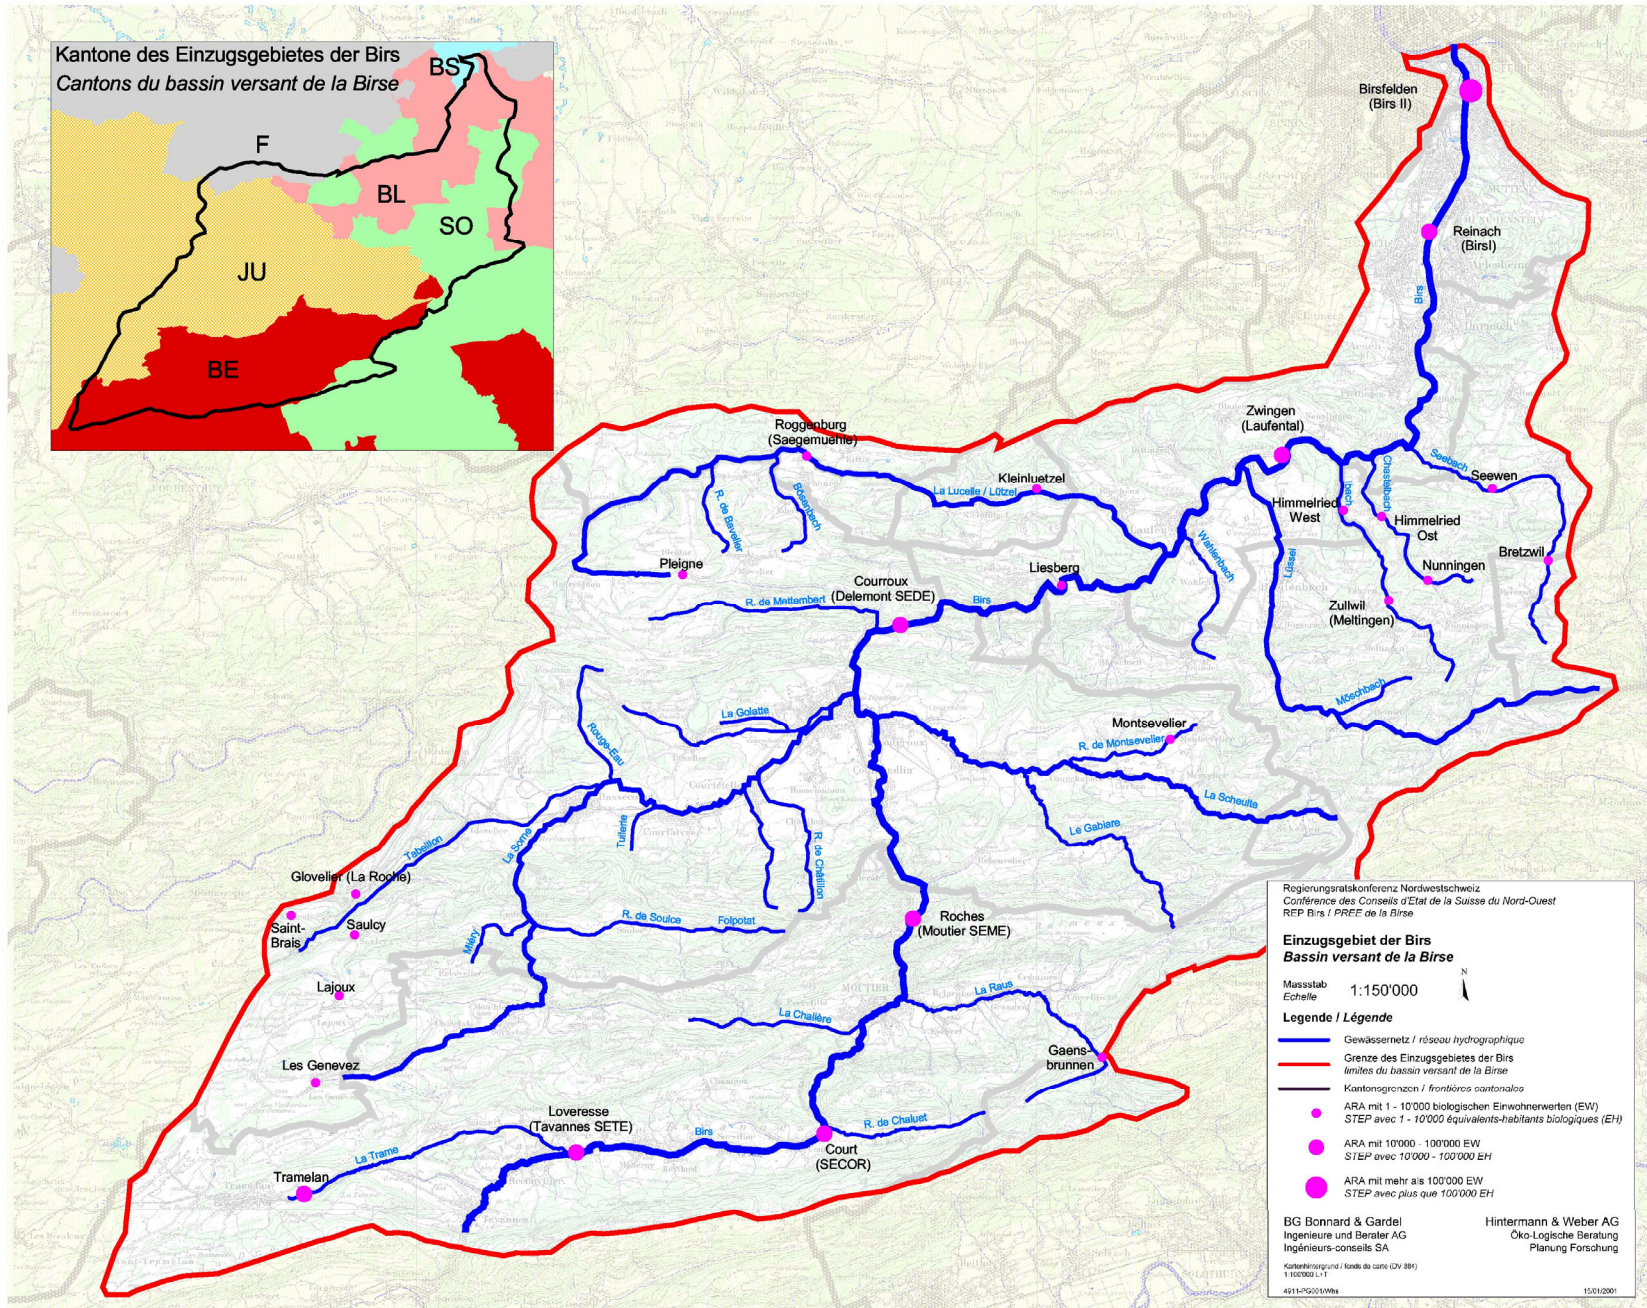

Kantone des Einzugsgebietes der Birs  
Cantons du bassin versant de la Birs

Regierungsratskonferenz Nordwestschweiz  
Conférence des Conseils d'Etat de la Suisse du Nord-Ouest  
REP Birs / PREE de la Birs

**Einzugsgebiet der Birs**  
**Bassin versant de la Birs**

Maassstab  
Echelle 1:150'000

**Legende / Légende**

- Gewässernetz / réseau hydrographique
- Grenze des Einzugsgebietes der Birs / limites du bassin versant de la Birs
- Kantongrenzen / frontières cantonales
- ARA mit 1 - 10'000 biologischen Einwohnerwerten (EW) / STEP avec 1 - 10'000 équivalents-habitants biologiques (EH)
- ARA mit 10'000 - 100'000 EW / STEP avec 10'000 - 100'000 EH
- ARA mit mehr als 100'000 EW / STEP avec plus que 100'000 EH